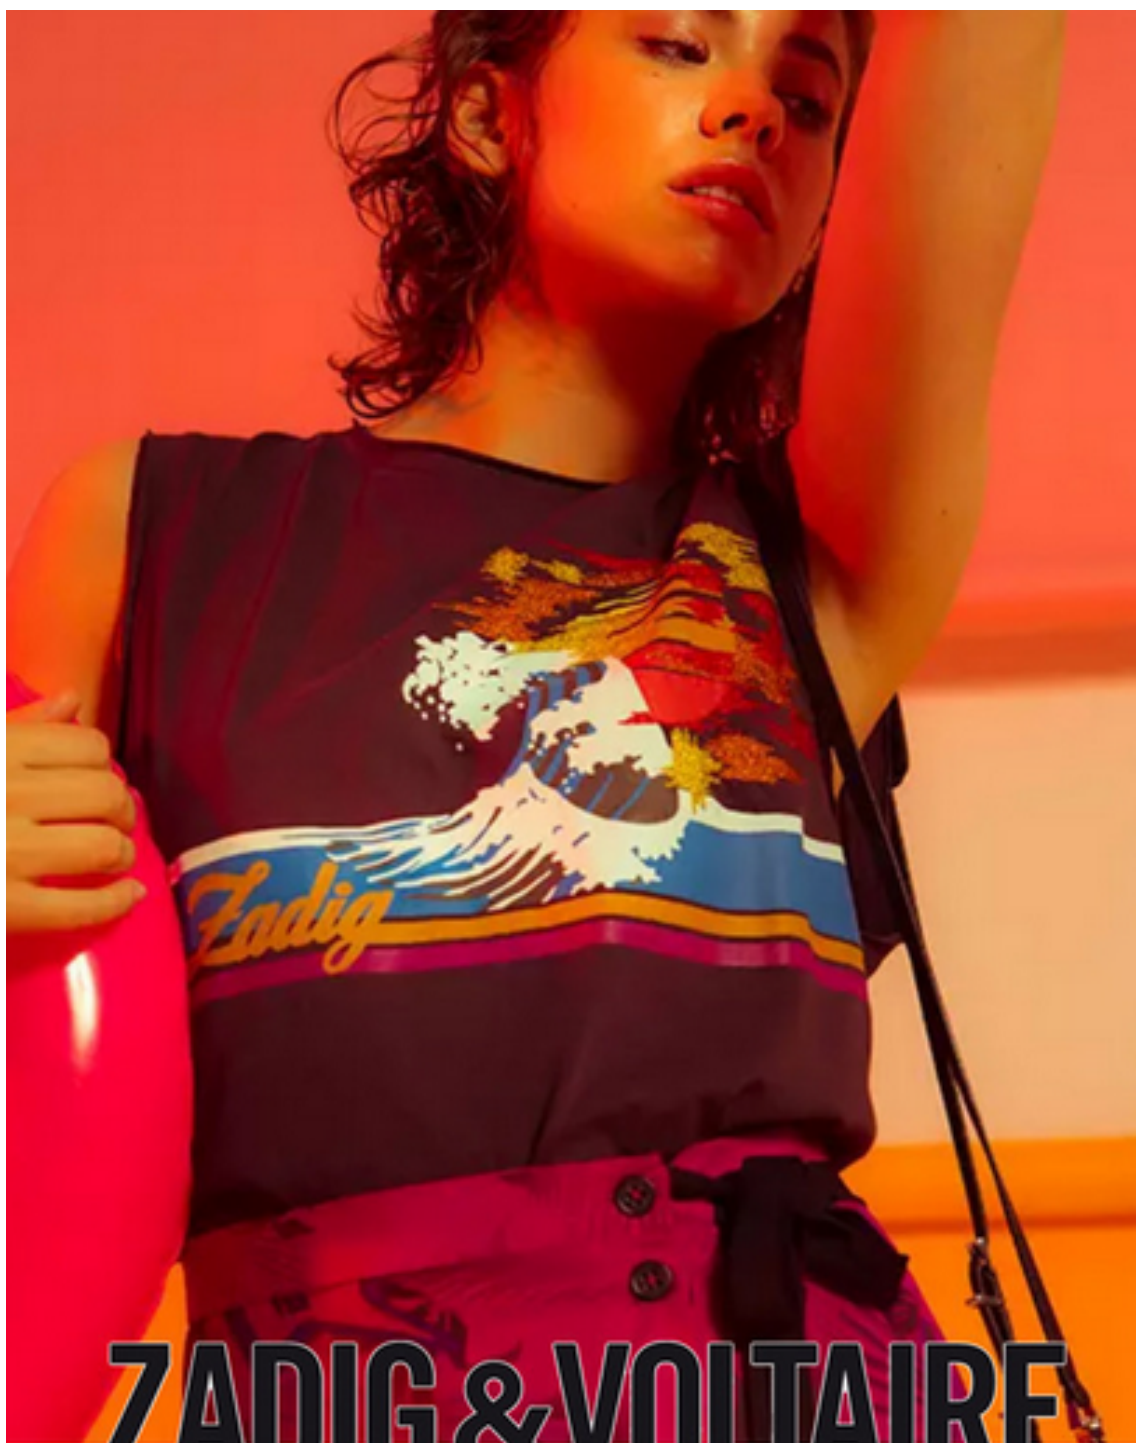

NOLA ATMANSKA

height 175 cm · bust 82 cm · cup B · waist 62 cm · hips 90 cm · dress 36

shoes size 37 · hair brown · eyes green

ZADIG & VOLTAIRE

PARIS

MGM
MODELS